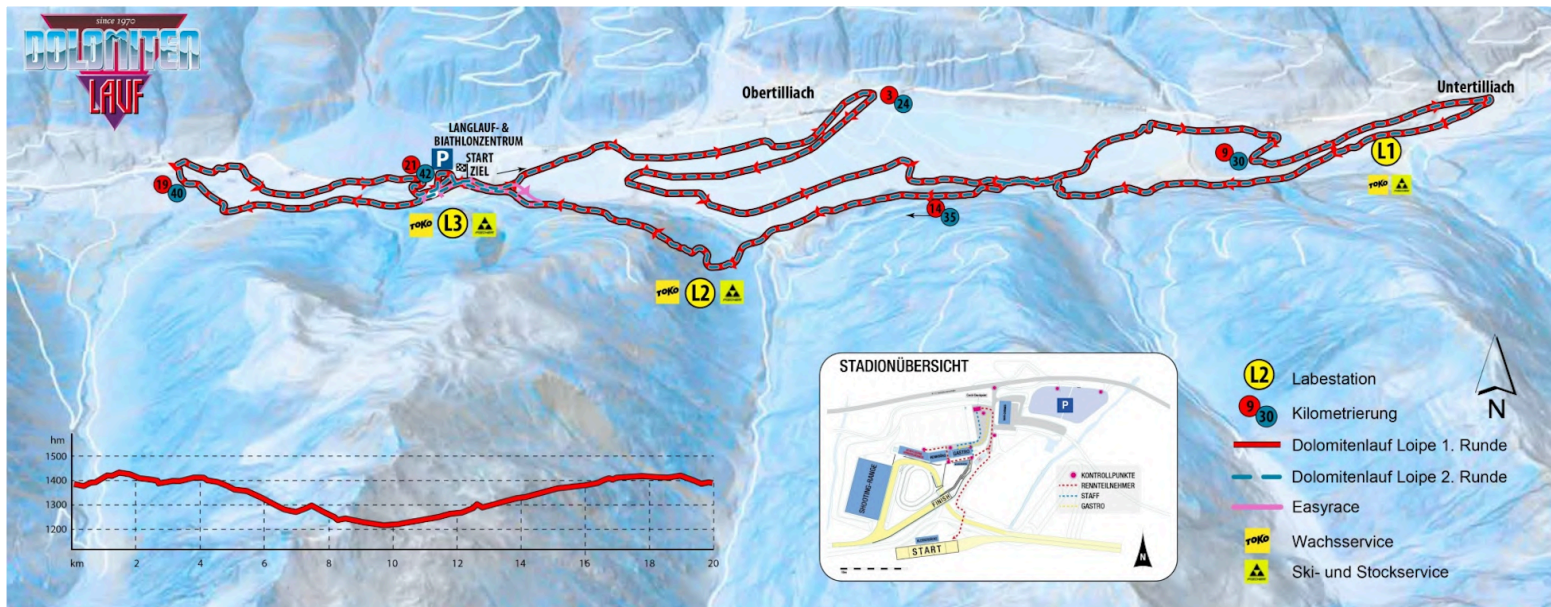

17. 01.2026
DOLOMITENLAUF
FREESTYLE
42/21 OBERTILLIACH

18. 01.2026
DOLOMITENLAUF
CLASSIC
42/21 OBERTILLIACH

“Jeder ein Sieger über sich selbst”

PROGRAMM DOLOMITENLAUF 2026

FREITAG 16.01.

16.30 UHR: WORLDLOPPET WELCOME

16.-18.
JANUAR
2026

WW.DOLOMITENSPORT.AT

Startnummerausgabe ab Freitag 15.00 bis 17.30 Uhr.

Streckendetails unter maps.osttirol.com

Online Registrierung: www.dolomitensport.at

SAMSTAG, 17. JÄNNER 2026

**DOLOMITENLAUF
FREESTYLE - 42/21 km**

Austragungsort: Obertilliach
Start: Dolomitenlauf Race, 10.00 Uhr
Start Dolomitenlauf Easyrace: 10.05 Uhr

Nachnennungen und Startnummerausgabe: ab 7.30 Uhr im nordischen Zentrum

SONNTAG, 18. JÄNNER 2026

**DOLOMITENLAUF
CLASSIC - 42/21 km**

Austragungsort: Obertilliach
Start: Dolomitenlauf Race, 10.00 Uhr
Start Dolomitenlauf Easyrace: 10.05 Uhr

Nachnennungen und Startnummerausgabe: ab 7.30 Uhr im nordischen Zentrum